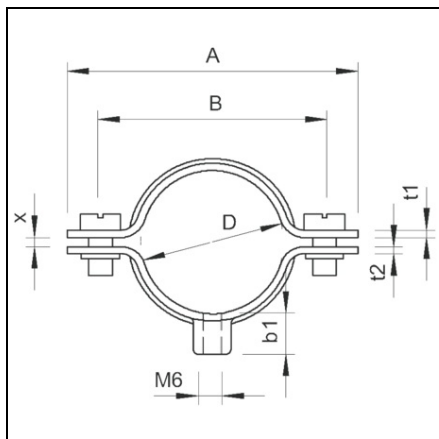

**OBO BETERMANN CLEMĂF DISTANȚĂF 732 PENTRU CABLU È™I  
CONDUCTĂF CU CONEXIUNE FILETATĂF | TYPE 732 8 GTP**

Pret: 0,00 lei (TVA inclus)

Detalii online: <https://www.materialeelectrice.ro/clema-distanta-732-pentru-cablu-si-conducta-cu-conexiune-filetata-type-732-8-gtp-72798>