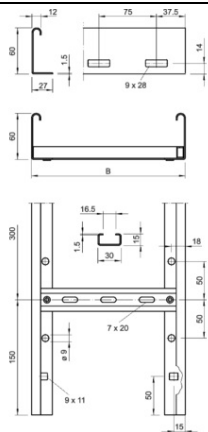

**OBO BETERMANN PAT TABLA TIP SCARA-LG 60, 6 M VS FS | TYPE
LG 640 VS 6 FS**

Pret: 125,36 lei (TVA inclus)

Detalii online: <https://www.materialeelectrice.ro/jgheab-tip-scara-lg-60-3-m-vs-fs-type-lg-640-vs-6-fs-72693>