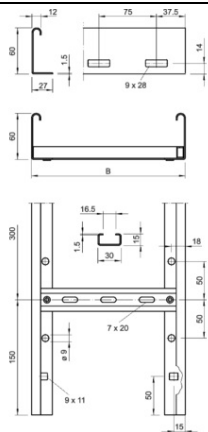

**OBO BETERMANN PAT TABLA TIP SCARA-LG 60, 6 M VS FS | TYPE
LG 630 VS 6 FS**

Pret: 123,27 lei (TVA inclus)

Detalii online: <https://www.materialeelectrice.ro/jgheab-tip-scara-lg-60-3-m-vs-fs-type-lg-630-vs-6-fs-72692>