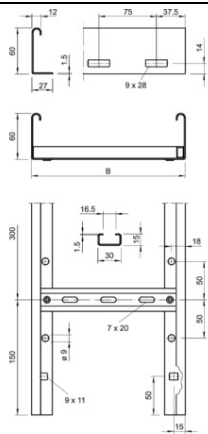

**OBO BETERMANN PAT TABLA TIP SCARA-LG 60, 6 M VS FS | TYPE
LG 620 VS 6 FS**

Pret: 113,68 lei (TVA inclus)

Detalii online: <https://www.materialeelectrice.ro/jgheab-tip-scara-lg-60-3-m-vs-fs-type-lg-620-vs-6-fs-72691>