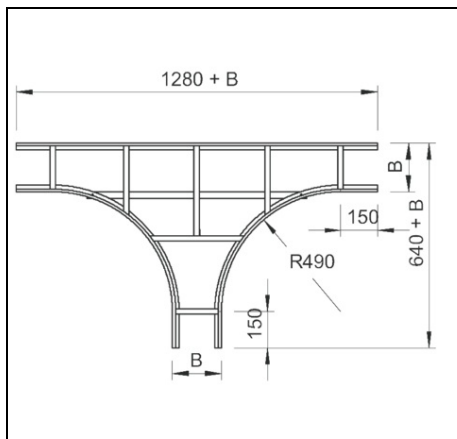

OBO BETERMANN T PIECE, VS FS | TYPE LT 620 VS FS

Pret: 0,00 lei (TVA inclus)

Detalii online: <https://www.materialelectrice.ro/t-piece-vs-fs-type-lt-620-vs-fs-72654>