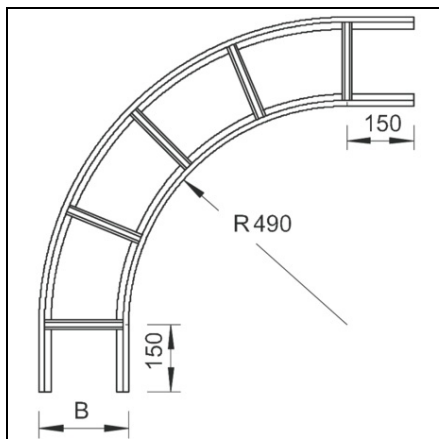

OBO BETERMANN 90° COT- VS FS | TYPE LBI 90 630 VS FS

Pret: 3,82 lei (TVA inclus)

Detalii online: <https://www.materialeelectrice.ro/900-bend-vs-fs-type-lbi-90-630-vs-fs-72652>