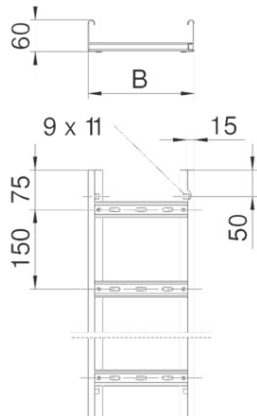

OBO BETERMANN CABLE LADDER | TYPE LG 630 VSF FT

Pret: 0,00 lei (TVA inclus)

Detalii online: <https://www.materialeelectrice.ro/cable-ladder-type-lg-630-vsff-72649>