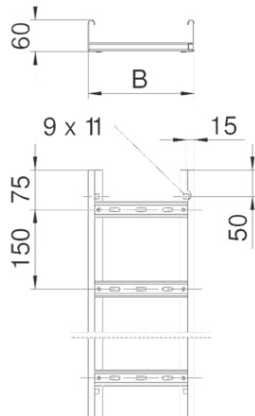

OBO BETERMANN CABLE LADDER | TYPE LG 620 VSF FT

Pret: 0,00 lei (TVA inclus)

Detalii online: <https://www.materialeelectrice.ro/cable-ladder-type-lg-620-vsff-ft-72648>