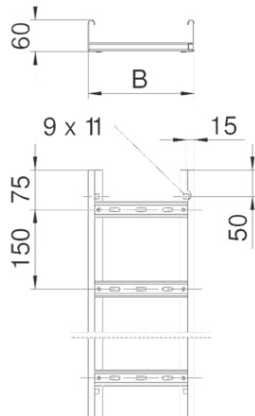

OBO BETERMANN CABLE LADDER | TYPE LG 620 VSF6000FS

Pret: 0,00 lei (TVA inclus)

Detalii online: <https://www.materialeelectrice.ro/cable-ladder-type-lg-620-vs6000fs-72645>