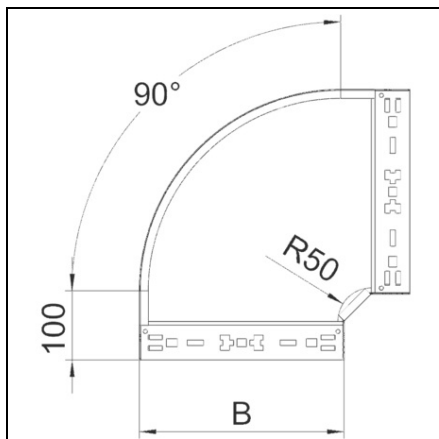

OBO BETERMANN 90° MAGIC COT- FS | TYPE RBM 90 630 A4

Pret: 5,49 lei (TVA inclus)

Detalii online: <https://www.materialeelectrice.ro/900-magic-bend-a2-type-rbm-90-630-a4-72608>