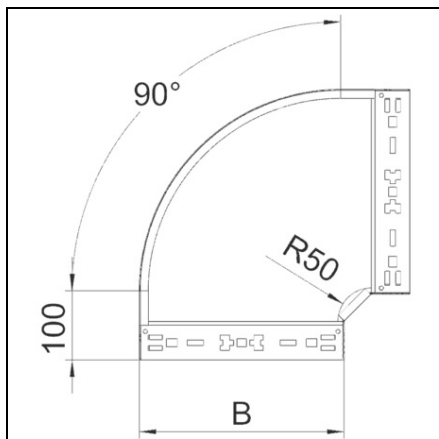

OBO BETERMANN 90° MAGIC COT- FS | TYPE RBM 90 620 A4

Pret: 104,52 lei (TVA inclus)

Detalii online: <https://www.materialelectrice.ro/900-magic-bend-a2-type-rbm-90-620-a4-72607>