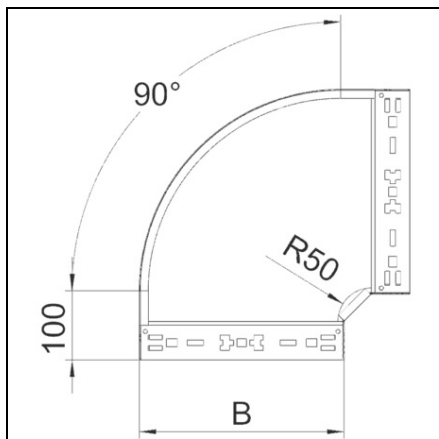

OBO BETERMANN 90° MAGIC COT- FS | TYPE RBM 90 620 A2

Pret: 104,54 lei (TVA inclus)

Detalii online: <https://www.materialeelectrice.ro/900-magic-bend-a2-type-rbm-90-620-a2-72604>