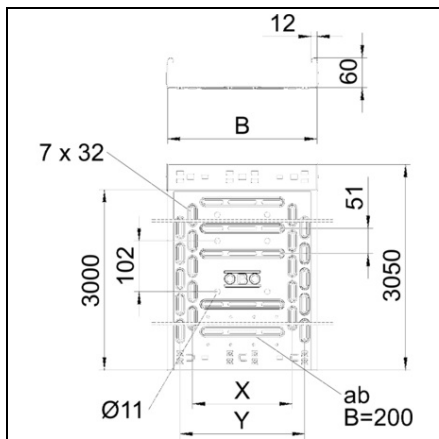

**OBO BETERMANN CANAL DE CABLU RKS-MAGICĂ® 60 A2 | TYPE  
RKSM 630 A4**

Pret: 0,00 lei (TVA inclus)

Detalii online: <https://www.materialeelectrice.ro/canal-de-cablu-rks-magic-60-a2-type-rksm-630-a4-72599>