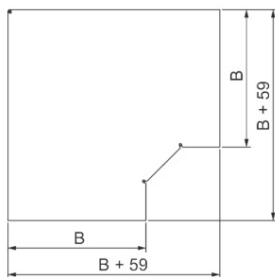

OBO BETERMANN 90° COT 100 FS CU CAPAC, SCREWED | TYPE SA9990T

90° Cot cu capac, pentru utilizare cu Canal cablu cu un compartiment. Type: SA9990T
Dimen-sion B (mm): 225 Dimen-sion H (mm): 225 Plate thickness (mm): 1 Pack.pcs: 2
Weightkg/100 pcs.: 340,000 Item No.: 6081322
Pret: 0,95 lei (TVA inclus)