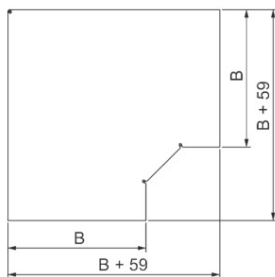

OBO BETERMANN 90° COT 100 FS CU CAPAC, SCREWED | TYPE SA9690T

90° Cot cu capac, pentru utilizare cu Canal cablu cu un compartiment. Type: SA9690T
Dimen-sion B (mm): 225 Dimen-sion H (mm): 150 Plate thickness (mm): 1 Pack.pcs: 3
Weightkg/100 pcs.: 259,000 Item No.: 6081318
Pret: 0,60 lei (TVA inclus)