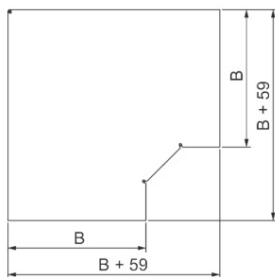

**OBO BETERMANN 90° COT 100 FS CU CAPAC, SCREWED | TYPE SA9490T**

90° Cot cu capac, pentru utilizare cu Canal cablu cu un compartiment. Type: SA9490T  
Dimen-sion B (mm): 225 Dimen-sion H (mm): 100 Plate thickness (mm): 1 Pack.pcs: 4  
Weightkg/100 pcs.: 230,000 Item No.: 6081310  
Pret: 0,42 lei (TVA inclus)