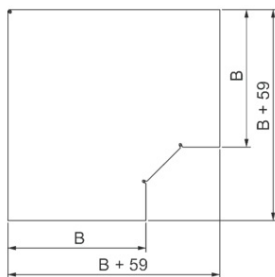

OBO BETERMANN 90° COT 50 FS CU CAPAC | TYPE SA6390T

90° Cot cu capac, pentru utilizare cu Canal cablu cu un compartiment. Type: SA6390T
Dimen-sion B (mm): 150 Dimen-sion H (mm): 75 Plate thickness (mm): 1 Pack.pcs: 12
Weightkg/100 pcs.: 108,000 Item No.: 6081294
Pret: 13,53 lei (TVA inclus)