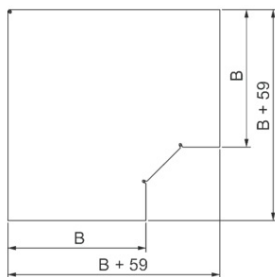

OBO BETERMANN 90° COT 50 FS CU CAPAC | TYPE SA12290T

90° Cot cu capac, pentru utilizare cu Canal cablu cu un compartiment. Type: SA12290T
Dimen-sion B (mm): 300 Dimen-sion H (mm): 50 Plate thickness (mm): 1 Pack.pcs: 7
Weightkg/100 pcs.: 309,000 Item No.: 6081280
Pret: 49,01 lei (TVA inclus)

Detalii online: <https://www.materialeelectrice.ro/900-cot-50-fs-cu-capac-type-sa12290t-71910>