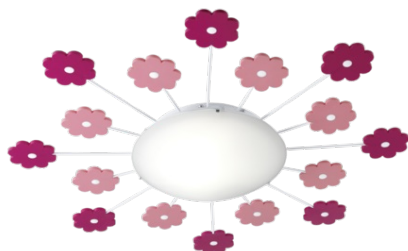

EGLO LAMPA TAVAN/PERETE VIKI 1 PINK 220-240V,50/60HZ IP20

Material number: 92147
Tip: Lampa tavan/perete
Product segment: interior
Theme: Children
Diametru (in mm): 615
Greutate neta: 1.303 Kilogram
Article Overhang (in mm): 80
Enclosure Material: steel
Enclosure Colour: pink
Glass/Shade Material: satin sticla
Glass/Shade Colour: alb
Switch Tip: fara intrerupator
Battery: No
Grad de protectie apa si praf: IP20
Protection Class: 1
Tensiune de lucru: 220-240V,50/60Hz
Operation Voltage: 220-240V,50/60Hz
Illuminant Tip (1): E27
Illuminant incl. (1): EXCLUSIVE
Socket Tip (1): E27
Pret: 292,31 lei (TVA inclus)

Detalii online: <https://www.materialeelectrice.ro/lampa-tavan-perete-viki-1-pink-220-240v-50-60hz-ip20-71392>