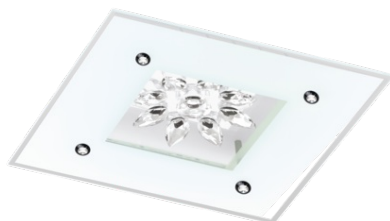

EGLO LAMPA TAVAN/PERETE BENALUA 1 3000K ALB CALD 220-240V,50/60HZ IP20

Material number: 96536
Tip: Lampa tavan/perete
Product segment: interior
Theme: sonstige / nicht zuordenbar
Inaltime produs (in mm): 75
Article Width (in mm): 370
Article Length (in mm): 370
Greutate neta: 4.228 Kilogram
Enclosure Material: steel
Enclosure Colour: alb
Glass/Shade Material: satin glass, mirror, crystal
Glass/Shade Colour: alb, clear
Switch Tip: fara intrerupator
Function: LED not replaceable
Battery: No
Grad de protectie apa si praf: IP20
Protection Class: 2
Tensiune de lucru: 220-240V,50/60Hz
Dimabil (variatie lumina) : Yes
Nominal Luminous Flux (in lm): 2000
Echivalent cu lampa incandescenta (W): 125
Colour Temperature: 3000K alb cald
Nominal Lifetime (in h): 25000
Numar de aclansari on/off: 15000
Colour Rendering Index (Ra, CRI): >80
Energy Efficiency Class: A+
Rated Lamp Power (0,1W precision): 18
Colour Tolerance (LED, SDCM):BERKER - 2830 10:
BERKER - 286710:
BERKER - 2873:
BERKER - 8542 12 00:
BUSCH-JAEGER - 2247 U:
BUSCH-JAEGER - 2250 U:
BUSCH-JAEGER - 6513 U-102:
BUSCH-JAEGER - 6519 U:
BUSCH-JAEGER - 6523 U:
BUSCH-JAEGER - 6524 U:
BUSCH-JAEGER - 6591 U-101:
CLIPSAL - 32E450UDM:
GIRA - 0307 00/102:
GIRA - 238500/100:
HAMILTON - LITESTAT:
JUNG - 225 NV DE:
JUNG - 225 TDE:
JUNG - 266 GDE:
LEGRAND - 400T:
LEGRAND - 7759 03:
MERTEN - 5771:
PEHA - 433 HAB:
SCHALK - 123215:
SIEMENS - 5TC8 284:
SIEMENS - 5TC8211-0:
Pret: 0,00 lei (TVA inclus)

Detalii online: <https://www.materialelectrice.ro/lampa-tavan-perete-benalua-1-3000k-alb-cald-220-240v-50-60hz-ip20-71188>