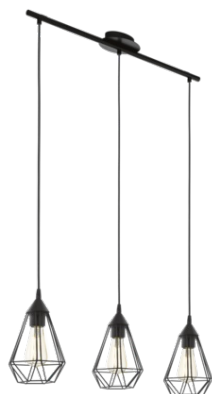

**EGLO LAMPA SUSPENDATA TARBES NEGRU 220-240V,50/60HZ IP20**

Material number: 94189  
Tip: Lampa suspendata  
Product segment: interior  
Theme: Vintage  
Inaltime produs (in mm): 1100  
Article Width (in mm): 175  
Article Length (in mm): 790  
Greutate neta: 2.101 Kilogram  
Enclosure Material: steel  
Enclosure Colour: negru  
Glass/Shade Material: steel  
Glass/Shade Colour: negru  
Switch Tip: fara intrerupator  
Battery: No  
Grad de protectie apa si praf: IP20  
Protection Class: 1  
Tensiune de lucru: 220-240V,50/60Hz  
Operation Voltage: 220-240V,50/60Hz  
Illuminant Tip (1): E27  
Illuminant incl. (1): EXCLUSIVE  
Socket Tip (1): E27  
Pret: 362,52 lei (TVA inclus)

Detalii online: <https://www.materialelectrice.ro/lampa-suspendata-tarbes-negru-220-240v-50-60hz-ip20-70769>