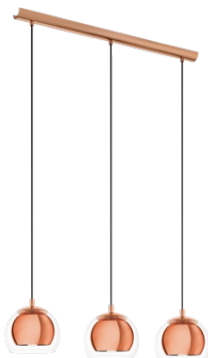

**EGLO LAMPA SUSPENDATA ROCAMAR COPPER 220-240V,50/60HZ
IP20**

Material number: 94591
Tip: Lampa suspendata
Product segment: interior
Theme: sonstige / nicht zuordenbar
Inaltime produs (in mm): 1100
Article Width (in mm): 190
Article Length (in mm): 780
Greutate neta: 3.846 Kilogram
Enclosure Material: steel
Enclosure Colour: copper
Glass/Shade Material: sticla
Glass/Shade Colour: clear
Switch Tip: fara intrerupator
Battery: No
Grad de protectie apa si praf: IP20
Protection Class: 1
Tensiune de lucru: 220-240V,50/60Hz
Operation Voltage: 220-240V,50/60Hz
Illuminant Tip (1): E27
Illuminant incl. (1): EXCLUSIVE
Socket Tip (1): E27
Pret: 956,65 lei (TVA inclus)

Detalii online: <https://www.materialeelectrice.ro/lampa-suspendata-rocamar-copper-220-240v-50-60hz-ip20-70659>