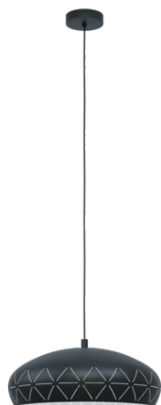

Furnizor: **Sc Trivolt Distribution SRL**
Reg. com.: J23/3300/2016
CIF: RO36421140
Adresa: Strada Apusului nr 3 (primul
sens giratoriu Tehodor Pallady-
Autostrada Soarelui), Catelu, Ilfov
Banca: BRD
IBAN: RO34BRDE441SV13182234410

**EGLO LAMPA SUSPENDATA RAMON 1 NEGRU, ALB 220-
240V,50/60HZ**

Material number: 98467
Tip: Lampa suspendata
Product segment: interior
Theme: sonstige / nicht zuordenbar
Inaltime produs (in mm): 1100
Diametru (in mm): 400
Greutate neta: 1.031 Kilogram
Enclosure Material: steel
Enclosure Colour: negru, alb
Cable Colour: ZZKABFA_SW
Switch Tip: fara intrerupator
Battery: No
Protection Class: 2
Tensiune de lucru: 220-240V,50/60Hz
Operation Voltage: 220-240V,50/60Hz
Illuminant Tip (1): E27
Illuminant incl. (1): EXCLUSIVE
Socket Tip (1): E27
Pret: 292,05 lei (TVA inclus)

Detalii online: <https://www.materialeelectrice.ro/lampa-suspendata-ramon-1-negru-alb-220-240v-50-60hz-70642>