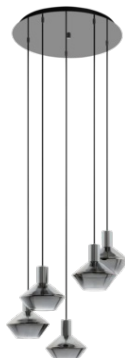

Furnizor: **Sc Trivolt Distribution SRL**
Reg. com.: J23/3300/2016
CIF: RO36421140
Adresa: Strada Apusului nr 3 (primul
sens giratoriu Tehodor Pallady-
Autostrada Soarelui), Catelu, Ilfov
Banca: BRD
IBAN: RO34BRDE441SV13182234410

EGLO LAMPA SUSPENDATA PONZANO NICKEL-NERO 220-240V,50/60HZ

Material number: 97425
Tip: Lampa suspendata
Product segment: interior
Theme: sonstige / nicht zuordenbar
Inaltime produs (in mm): 1500
Diametru (in mm): 590
Greutate neta: 6.751 Kilogram
Enclosure Material: steel
Enclosure Colour: nickel-nero
Cable Colour: ZZKABFA SW
Glass/Shade Material: sticlavaporized
Glass/Shade Colour: negru-transparent
Switch Tip: fara intrerupator
Battery: No
Protection Class: 1
Tensiune de lucru: 220-240V,50/60Hz
Operation Voltage: 220-240V,50/60Hz
Illuminant Tip (1): E27
Illuminant incl. (1): EXCLUSIVE
Socket Tip (1): E27
Pret: 0,00 lei (TVA inclus)

Detalii online: <https://www.materialeelectrice.ro/lampa-suspendata-ponzano-nickel-nero-220-240v-50-60hz-70629>