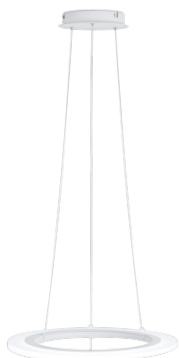

Furnizor: **Sc Trivolt Distribution SRL**
Reg. com.: J23/3300/2016
CIF: RO36421140
Adresa: Strada Apusului nr 3 (primul
sens giratoriu Tehodor Pallady-
Autostrada Soarelui), Catelu, Ilfov
Banca: BRD
IBAN: RO34BRDE441SV13182234410

EGLO LAMPA SUSPENDATA PENAFORTE 3000K ALB CALD 220-240V,50/60HZ

Material number: 39271
Tip: Lampa suspendata
Product segment: interior
Theme: Crystal & Design
Inaltime produs (in mm): 1500
Diametru (in mm): 590
Greutate neta: 4.047 Kilogram
Enclosure Material: aluminium
Enclosure Colour: alb
Glass/Shade Material: plastic
Glass/Shade Colour: alb
Switch Tip: fara intrerupator
Function: LED not replaceable
Battery: No
Protection Class: 2
Tensiune de lucru: 220-240V,50/60Hz
Dimabil (variatie lumina) : Yes
Nominal Luminous Flux (in lm): 3600
Echivalent cu lampa incandescenta (W): 205
Colour Temperature: 3000K alb cald
Nominal Lifetime (in h): 25000
Numar de aclansari on/off: 15000
Colour Rendering Index (Ra, CRI): >80
Energy Efficiency Class: A+
Rated Lamp Power (0,1W precision): 30.5000
Colour Tolerance (LED, SDCM):ABB - 6523 UJGL-214P:
BERKER - 2830 10:
BERKER - 2873:
BERKER - 8542 12 00:
BUSCH-JAEGER - 2247 U:
BUSCH-JAEGER - 6513 U-102:
BUSCH-JAEGER - 6519 U:
BUSCH-JAEGER - 6523 U:
BUSCH-JAEGER - 6523 U-102:
BUSCH-JAEGER - 6591 U-101:
CLIPSAL - 32E450UDM:
ELKO - 315GLE:
ELTAKO - EUD61NPN:
GIRA - 0300 00/I01:
GIRA - 0307 00/I02:
GIRA - 2262 00/I00:
GIRA - 238500/I00:
HAMILTON - LITESTAT:
JUNG - 225 NV DE:
JUNG - 225 TDE:
LEGRAND - 400T:
LEGRAND - 7759 03:
MERTEN - 5771:
OPUS - 852095:
OPUS - 852096:
PEHA - 433 HAB:
PEHA - 434:
SCHALK - 123215:
SIEMENS - 5TC8 256:
SIEMENS - 5TC8 263:
SIEMENS - 5TC8 284:
SIEMENS - 5TC8211-0:
Pret: 0,00 lei (TVA inclus)

Detalii online: <https://www.materialelectrice.ro/lampa-suspendata-penaforte-3000k-alb-cald-220-240v-50-60hz-70606>