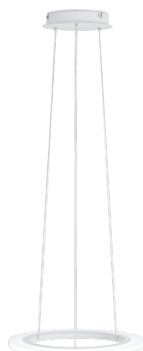

Furnizor: **Sc Trivolt Distribution SRL**  
Reg. com.: J23/3300/2016  
CIF: RO36421140  
Adresa: Strada Apusului nr 3 ( primul  
sens giratoriu Tehodor Pallady-  
Autostrada Soarelui), Catelu, Ilfov  
Banca: BRD  
IBAN: RO34BRDE441SV13182234410

**EGLO LAMPA SUSPENDATA PENAFORTE 3000K ALB CALD 220-240V,50/60HZ**

Material number: 39269  
Tip: Lampa suspendata  
Product segment: interior  
Theme: Crystal & Design  
Inaltime produs (in mm): 1500  
Diametru (in mm): 390  
Greutate neta: 2.71 Kilogram  
Enclosure Material: aluminium  
Enclosure Colour: alb  
Glass/Shade Material: plastic  
Glass/Shade Colour: alb  
Switch Tip: fara intrerupator  
Function: LED not replaceable  
Battery: No  
Protection Class: 2  
Tensiune de lucru: 220-240V,50/60Hz  
Dimabil (variatie lumina) : Yes  
Nominal Luminous Flux (in lm): 2100  
Echivalent cu lampa incandescenta (W): 130  
Colour Temperature: 3000K alb cald  
Nominal Lifetime (in h): 25000  
Numar de aclansari on/off: 15000  
Colour Rendering Index (Ra, CRI): >80  
Energy Efficiency Class: A+  
Rated Lamp Power (0,1W precision): 18.5000  
Colour Tolerance (LED, SDCM):ABB - 6523 UJGL-214P:  
BERKER - 2830 10:  
BERKER - 8542 12 00:  
BUSCH-JAEGER - 2247 U:  
BUSCH-JAEGER - 2250 U:  
BUSCH-JAEGER - 6513 U-102:  
BUSCH-JAEGER - 6523 U:  
BUSCH-JAEGER - 6523 U-102:  
BUSCH-JAEGER - 6591 U-101:  
CLIPSAL - 32E450UDM:  
ELTAKO - EUD61NPN:  
GIRA - 0307 00/102:  
HAMILTON - LITESTAT:  
JUNG - 225 NV DE:  
LEGRAND - 400T:  
LEGRAND - 7759 03:  
MERTEN - 5771:  
PEHA - 433 HAB:  
SCHALK - 123215:  
SIEMENS - 5TC8 263:  
SIEMENS - 5TC8 284:  
SIEMENS - 5TC8211-0:  
Pret: 352,49 lei (TVA inclus)

Detalii online: <https://www.materialelectrice.ro/lampa-suspendata-penaforte-3000k-alb-cald-220-240v-50-60hz-70605>