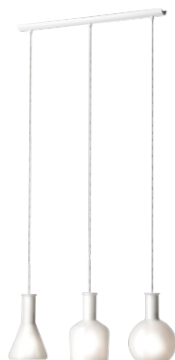

**EGLO LAMPA SUSPENDATA PASCOA ALB 220-240V,50/60HZ IP20**

Material number: 39141  
Tip: Lampa suspendata  
Product segment: interior  
Theme: Crystal & Design  
Inaltime produs (in mm): 1500  
Article Width (in mm): 195  
Article Length (in mm): 780  
Greutate neta: 4.15 Kilogram  
Enclosure Material: steel  
Enclosure Colour: alb  
Glass/Shade Material: sticlaopal  
Glass/Shade Colour: shiny alb  
Switch Tip: fara intrerupator  
Battery: No  
Grad de protectie apa si praf: IP20  
Protection Class: 1  
Tensiune de lucru: 220-240V,50/60Hz  
Operation Voltage: 220-240V,50/60Hz  
Illuminant Tip (1): E27  
Illuminant incl. (1): EXCLUSIVE  
Socket Tip (1): E27  
Pret: 0,00 lei (TVA inclus)

Detalii online: <https://www.materialelectrice.ro/lampa-suspendata-pascoa-alb-220-240v-50-60hz-ip20-70573>