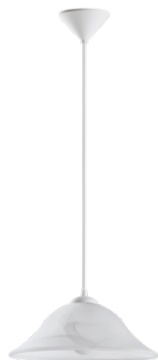

Furnizor: **Sc Trivolt Distribution SRL**
Reg. com.: J23/3300/2016
CIF: RO36421140
Adresa: Strada Apusului nr 3 (primul
sens giratoriu Tehodor Pallady-
Autostrada Soarelui), Catelu, Ilfov
Banca: BRD
IBAN: RO34BRDE441SV13182234410

EGLO LAMPA SUSPENDATA ALBANY ALB 220-240V,50/60HZ IP20

Material number: 90978
Tip: Lampa suspendata
Product segment: interior
Theme: sonstige / nicht zuordenbar
Inaltime produs (in mm): 1100
Diametru (in mm): 350
Greutate neta: 1.514 Kilogram
Enclosure Material: plastic
Enclosure Colour: alb
Glass/Shade Material: sticlaalabaster
Glass/Shade Colour: alb
Switch Tip: fara intrerupator
Grad de protectie apa si praf: IP20
Protection Class: 2
Tensiune de lucru: 220-240V,50/60Hz
Operation Voltage: 220-240V,50/60Hz
Illuminant Tip (1): E27
Illuminant incl. (1): EXCLUSIVE
Socket Tip (1): E27
Pret: 151,04 lei (TVA inclus)

Detalii online: <https://www.materialeelectrice.ro/lampa-suspendata-albany-alb-220-240v-50-60hz-ip20-70141>