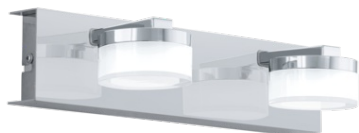

EGLO LAMPA PERETE ROMENDO 1 3000K ALB CALD 220-240V,50/60HZ IP44

Material number: 96542
Tip: Lampa perete
Product segment: interior
Theme: Bath
Inaltime produs (in mm): 70
Article Length (in mm): 300
Greutate neta: 0.859 Kilogram
Article Overhang (in mm): 125
Enclosure Material: steel
Enclosure Colour: chrome
Glass/Shade Material: plastic
Glass/Shade Colour: clear, satined
Switch Tip: fara intrerupator
Function: LED not replaceable
Battery: No
Grad de protectie apa si praf: IP44
Protection Class: 1
Tensiune de lucru: 220-240V,50/60Hz
Operation Voltage: 220-240V,50/60Hz
Dimabil (variatie lumina) : Yes
Nominal Luminous Flux (in lm): 570
Echivalent cu lampa incandescenta (W): 46
Colour Temperature: 3000K alb cald
Nominal Lifetime (in h): 25000
Numar de aclansari on/off: 15000
Colour Rendering Index (Ra, CRI): >80
Energy Efficiency Class: A+
Rated Lamp Power (0,1W precision): 7.2000
Colour Tolerance (LED, SDCM):BERKER - 2830 10:
BERKER - 286710:
BERKER - 2873:
BERKER - 8542 12 00:
BUSCH-JAEGER - 2247 U:
BUSCH-JAEGER - 2250 U:
BUSCH-JAEGER - 6513 U-102:
BUSCH-JAEGER - 6519 U:
BUSCH-JAEGER - 6523 U:
BUSCH-JAEGER - 6591 U-101:
CLIPSAL - 32E450UDM:
ELTAKO - EUD61NPN:
GIRA - 0307 00/I02:
GIRA - 238500/I00:
HAMILTON - LITESTAT:
JUNG - 225 NV DE:
JUNG - 225 TDE:
JUNG - 266 GDE:
LEGRAND - 400T:
LEGRAND - 7759 03:
MERTEN - 5771:
OPUS - 852095:
OPUS - 852096:
PEHA - 433 HAB:
SCHALK - 123215:
SIEMENS - 5TC8 263:
SIEMENS - 5TC8 284:
Pret: 392,43 lei (TVA inclus)

Detalii online: <https://www.materialeelectrice.ro/lampa-perete-romendo-1-3000k-alb-cald-220-240v-50-60hz-ip44-70037>