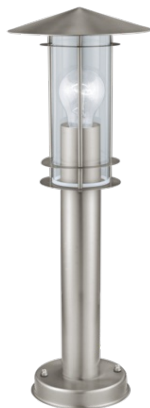

Furnizor: **Sc Trivolt Distribution SRL**
Reg. com.: J23/3300/2016
CIF: RO36421140
Adresa: Strada Apusului nr 3 (primul
sens giratoriu Tehodor Pallady-
Autostrada Soarelui), Catelu, Ilfov
Banca: BRD
IBAN: RO34BRDE441SV13182234410

EGLO LAMPA PARDOSEALA LISIO INOX 220-240V,50/60HZ IP44

Material number: 30187
Tip: lampa podea
Product segment: Exterior
Theme: sonstige / nicht zuordenbar
Inaltime produs (in mm): 500
Diametru (in mm): 175
Greutate neta: 1.232 Kilogram
Base Diameter (in mm): 130
Enclosure Material: inox
Enclosure Colour: inox
Glass/Shade Material: sticla
Glass/Shade Colour: clear
Switch Tip: fara intrerupator
Battery: No
Grad de protectie apa si praf: IP44
Protection Class: 1
Tensiune de lucru: 220-240V,50/60Hz
Operation Voltage: 220-240V,50/60Hz
Illuminant Tip (1): E27
Illuminant incl. (1): EXCLUSIVE
Socket Tip (1): E27
Pret: 251,99 lei (TVA inclus)

Detalii online: <https://www.materialelectrice.ro/lampa-pardoseala-lisio-inox-220-240v-50-60hz-ip44-69629>