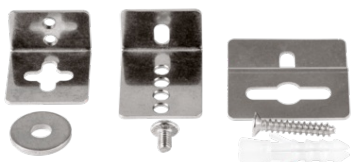

EGLO ACCESORIU SALOBRENA 1 MM

Material number: 61356
Tip: Accesoriu
Product segment: Professional light
Theme: professional light
Switch Tip: fara intrerupator
Battery: No
Illuminant incl. (1): EXCLUSIVE
Pret: 10,08 lei (TVA inclus)

Detalii online: <https://www.materialeelectrice.ro/accesoriu-salobrena-1-mm-68841>