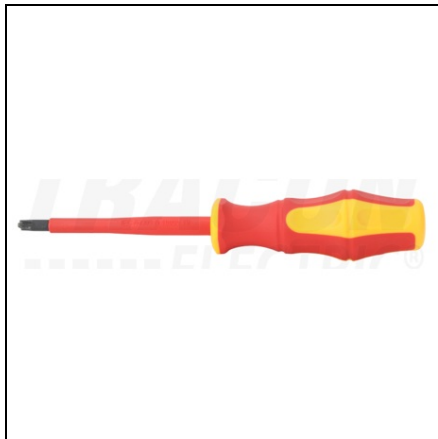

**TRACON SURUBELNITA IZOLATA LA 1000 V, CAP CRUCE PROFIL
COMBINAT,CRV SD60100SLPZ2 SL/PZ2 6Å—100MM, AC 1000V**

Surubelnita izolata la 1000 V, cap cruce profil combinat,CrV SD60100SLPZ2 SL/PZ2
6×100mm, AC 1000V
Pret: 32,81 lei (TVA inclus)

Detalii online: <https://www.materialeelectrice.ro/surubelnita-izolata-la-1000-v-cap-cruce-profil-combinat-crv-sd60100slpz2-sl-pz2-6-100mm-ac-1000v-68795>