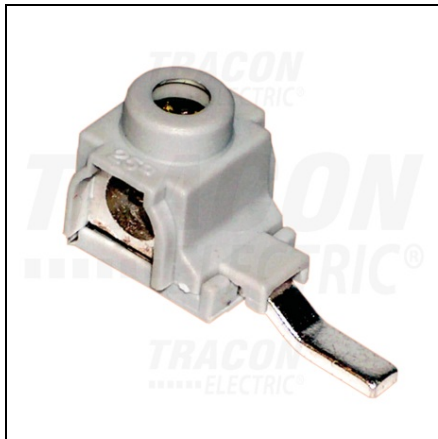

Furnizor: **Sc Trivolt Distribution SRL**
Reg. com.: J23/3300/2016
CIF: RO36421140
Adresa: Strada Apusului nr 3 (primul
sens giratoriu Tehodor Pallady-
Autostrada Soarelui), Catelu, Ilfov
Banca: BRD
IBAN: RO34BRDE441SV13182234410

**TRACON CLEMA DE CONEXIUNE CONDUCTOR LA SINA DE
LEGATURA TFSS-1CS MAX.25MM2**

Clema de conexiune conductor la sina de legatura TFSS-1CS max.25mm2

Pret: 7,58 lei (TVA inclus)

Detalii online: <https://www.materialeelectrice.ro/clema-de-conexiune-conductor-la-sina-de-legatura-tfss-1cs-max-25mm2-68727>