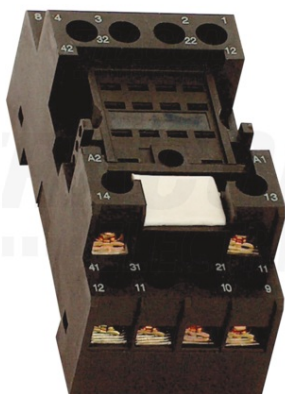

Furnizor: **Sc Trivolt Distribution SRL**
Reg. com.: J23/3300/2016
CIF: RO36421140
Adresa: Strada Apusului nr 3 (primul
sens giratoriu Tehodor Pallady-
Autostrada Soarelui), Catelu, Ilfov
Banca: BRD
IBAN: RO34BRDE441SV13182234410

TRACON SOCLU PENTRU RELEU RSPMF-14 RM14

Soclu pentru releu RSPMF-14 RM14
Pret: 30,94 lei (TVA inclus)

Detalii online: <https://www.materialeelectrice.ro/soclu-pentru-releu-rspm-f-14-rm14-68294>