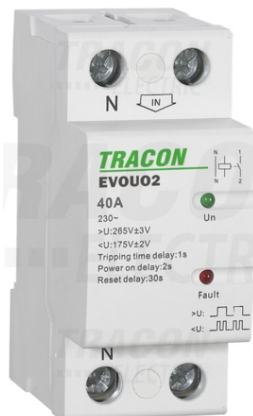

**TRACON RELEU AUTOMAT DE RECUPLARE LACRESTERA/  
SCADEREA TENSIUNII EVOUO2 AC230V,2P,40AU>:265V,U**

Releu automat de recuplare lacresterea/ scaderea tensiunii EVOUO2  
AC230V,2P,40AU>:265V,U  
Pret: 100,17 lei (TVA inclus)

Detalii online: <https://www.materialelectrice.ro/releu-automat-de-recuplare-lacresterea-scaderea-tensiunii-evouo2-ac230v-2p-40au-265v-u-68055>