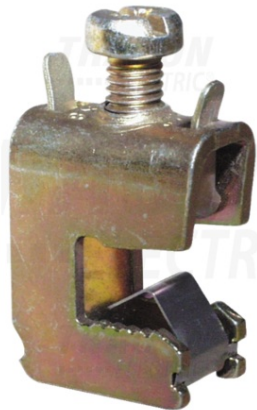

Furnizor: **Sc Trivolt Distribution SRL**
Reg. com.: J23/3300/2016
CIF: RO36421140
Adresa: Strada Apusului nr 3 (primul
sens giratoriu Tehodor Pallady-
Autostrada Soarelui), Catelu, Ilfov
Banca: BRD
IBAN: RO34BRDE441SV13182234410

**TRACON CLEMA DERIVATIE DIN BARA, PENTRU BARE DE 10MM
GROSIME LAK10/16-120 16-120MM2**

1: 16-120 mm²

Pret: 52,98 lei (TVA inclus)

Detalii online: <https://www.materialeelectrice.ro/clema-derivatie-din-bara-pentru-bare-de-10mm-grosime-lak10-16-120-16-120mm2-67672>