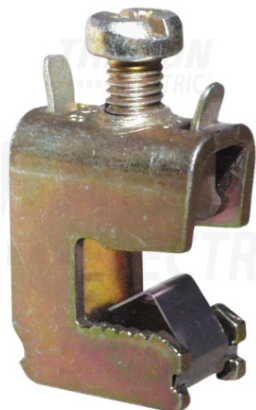

**TRACON CLEMA DERIVATIE DIN BARA, PENTRU BARE DE 10MM
GROSIME LAK10/16-70 16-70MM2**

1: 16-70 mm2

Pret: 34,92 lei (TVA inclus)

Detalii online: <https://www.materialeelectrice.ro/clema-derivatie-din-bara-pentru-bare-de-10mm-grosime-lak10-16-70-16-70mm2-67671>