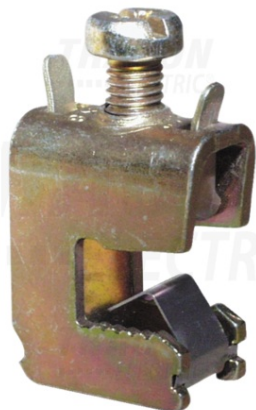

**TRACON CLEMA DERIVATIE DIN BARA, PENTRU BARE DE 10MM
GROSIME LAK10/16-70 16-70MM2**

1: 16-70 mm2

Pret: 34,91 lei (TVA inclus)

Detalii online: <https://www.materialeelectrice.ro/clema-derivatie-din-bara-pentru-bare-de-10mm-grosime-lak10-16-70-16-70mm2-67671>