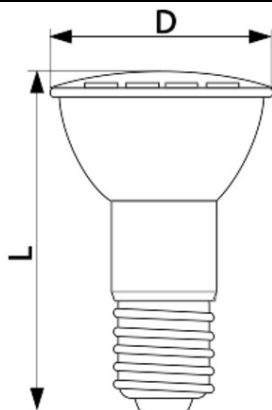

TRACON SURSA LED SMD, SPOT SMD-E27-15-WW 230V, 50HZ, E27, 4W, 3000K, 300LM, 15°—LED3528, 120°°, EEI=A+

Tipul soclului: E27 Tensiune nominala (V): 230 V AC Putere nominala: 4 W Inlocuire bec incandescent clasic: 35 W Fluxul luminos (lumen): 300 lm Temperatura de culoare (Kelvin): 3.000 K Unghi flux luminos: 120° D × L: 50 × 72 mm Clasa de eficienta energetica: A+ Pret: 22,58 lei (TVA inclus)