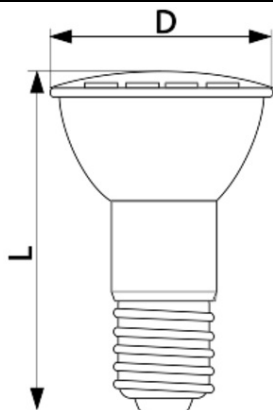

**TRACON SURSA LED SMD, SPOT SMD-E14-15-CW 230V, 50HZ, E14,
4W, 6400K, 320LM, 15°—LED3528, 120°°, EEI=A+**

Tipul soclului: E14 Tensiune nominala (V): 230 V AC Putere nominala: 4 W Inlocuire bec
incandescent clasic: 35 W Fluxul luminos (lumen): 320 lm Temperatura de culoare
(Kelvin): 6.400 K Unghi flux luminos: 120° D × L: 50 × 74 mm Clasa de eficienta
energetica: A+
Pret: 22,58 lei (TVA inclus)

Detalii online: <https://www.materialeelectrice.ro/sursa-led-smd-spot-smd-e14-15-cw-230v-50hz-e14-4w-6400k-320lm-15-led3528-1200-eei-a-67547>