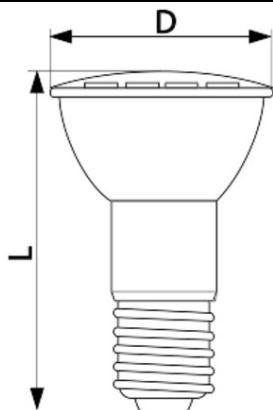

**TRACON SURSA LED SMD, SPOT SMD-E14-15-WW 230V, 50HZ, E14,
4W, 3000K, 300LM, 15°—LED3528, 120°°, EEI=A+**

Tipul soclului: E14Tensiune nominala (V): 230 V ACPutere nominala: 4 WInlocuire bec
incandescent clasic: 35 WFluxul luminos (lumen): 300 lmTemperatura de culoare
(Kelvin): 3.000 KUnghi flux luminos: 120D × L: 50 × 74 mmClasa de eficienta
energetica: A+
Pret: 22,58 lei (TVA inclus)