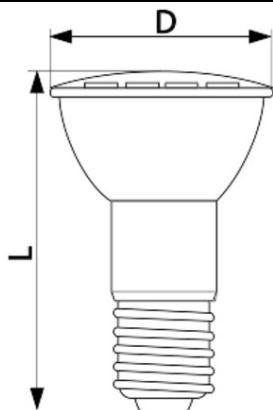

**TRACON SURSA DE LUMINA SPOT CU LED SMD SMD-E27-12-CW
230V, 50HZ, E27, 3W, 6400K, 235LM, 12°—LED2835, 120°°, EEI=A+**

Tipul soclului: E27 Tensiune nominala (V): 230 V AC Putere nominala: 3 W Inlocuire bec
incandescent clasic: 20 W Fluxul luminos (lumen): 235 lm Temperatura de culoare
(Kelvin): 6.400 K Unghi flux luminos: 120° D × L: 50 × 72 mm Clasa de eficienta
energetica: A+
Pret: 20,11 lei (TVA inclus)

Detalii online: <https://www.materialeelectrice.ro/sursa-de-lumina-spot-cu-led-smd-smd-e27-12-cw-230v-50hz-e27-3w-6400k-235lm-12-led2835-1200-eei-a-67544>