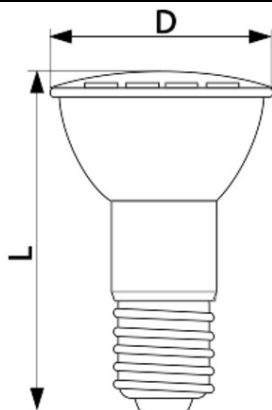

**TRACON SURSA DE LUMINA SPOT CU LED SMD SMD-E27-12-WW
230V, 50HZ, E27, 3W, 3000K, 210LM, 12Å—LED2835, 120Å°, EEI=A+**

Tipul soclului: E27 Tensiune nominala (V): 230 V AC Putere nominala: 3 W Inlocuire bec
incandescent clasic: 20 W Fluxul luminos (lumen): 210 lm Temperatura de culoare
(Kelvin): 3.000 K Unghi flux luminos: 120° D × L: 50 × 72 mm Clasa de eficienta
energetica: A+
Pret: 20,13 lei (TVA inclus)