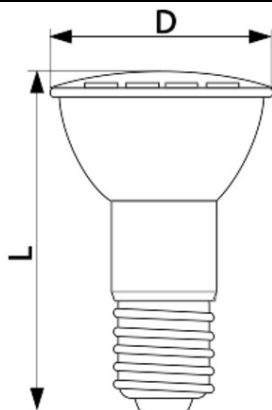

**TRACON SURSA DE LUMINA SPOT CU LED SMD SMD-E14-12-CW
230V, 50HZ, E14, 3W, 6400K, 235LM, 12Å—LED2835, 120Å°, EEI=A+**

Tipul soclului: E14Tensiune nominala (V): 230 V ACPutere nominala: 3 WInlocuire bec
incandescent clasic: 20 WFluxul luminos (lumen): 235 lmTemperatura de culoare
(Kelvin): 6.400 KUnghi flux luminos: 120D × L: 50 × 74 mmClasa de efi cienta
energetica: A+
Pret: 20,13 lei (TVA inclus)

Detalii online: <https://www.materialeelectrice.ro/sursa-de-lumina-spot-cu-led-smd-smd-e14-12-cw-230v-50hz-e14-3w-6400k-235lm-12-led2835-1200-eei-a-67542>