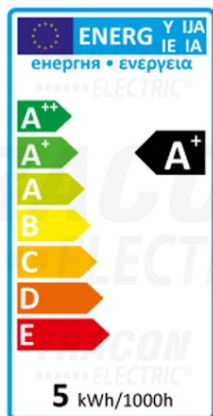

**TRACON SURSA DE LUMINA POWER LED LE275CW 230VAC, 5 W,
6500 K, E27, 330 LM, 40Å°**

Tipul soclului: E27Tensiune nominala (V): 230 V ACPutere nominala: 5 WInlocuire bec
incandescent clasic: 35 WFluxul luminos (lumen): 330 lmTemperatura de culoare
(Kelvin): 6.500 KUnghi flux luminos: 40D × L: 50 × 64 mmClasa de eficienta energetica:
A+
Pret: 14,79 lei (TVA inclus)

Detalii online: <https://www.materialeelectrice.ro/sursa-de-lumina-power-led-le275cw-230vac-5-w-6500-k-e27-330-lm-400-67538>