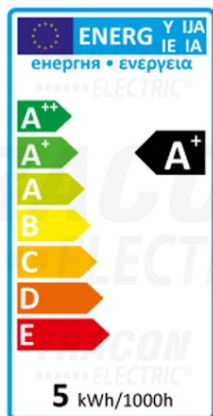

**TRACON SURSA DE LUMINA POWER LED LE275WW 230VAC, 5 W,
2700 K, E27, 300 LM, 40Â°**

Tipul soclului: E27Tensiune nominala (V): 230 V ACPutere nominala: 5 WInlocuire bec
incandescent clasic: 35 WFluxul luminos (lumen): 300 lmTemperatura de culoare
(Kelvin): 2.700 KUnghi flux luminos: 40D × L: 50 × 64 mmClasa de eficienta energetica:
A+
Pret: 14,81 lei (TVA inclus)

Detalii online: <https://www.materialeelectrice.ro/sursa-de-lumina-power-led-le275ww-230vac-5-w-2700-k-e27-300-lm-400-67537>