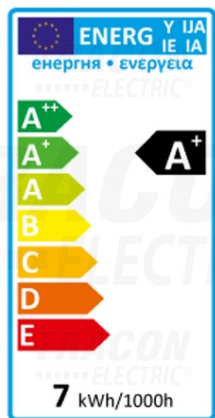

**TRACON SURSA DE LUMINA POWER LED LE147WW 230VAC, 7 W,
2700 K, E14, 450 LM, 40Â°**

Tipul soclului: E14Tensiune nominala (V): 230 V ACPutere nominala: 7 WInlocuire bec
incandescent clasic: 50 WFluxul luminos (lumen): 450 lmTemperatura de culoare
(Kelvin): 2.700 KUnghi flux luminos: 40D × L: 50 × 74 mmClasa de eficienta energetica:
A+
Pret: 17,80 lei (TVA inclus)

Detalii online: <https://www.materialeelectrice.ro/sursa-de-lumina-power-led-le147ww-230vac-7-w-2700-k-e14-450-lm-400-67535>