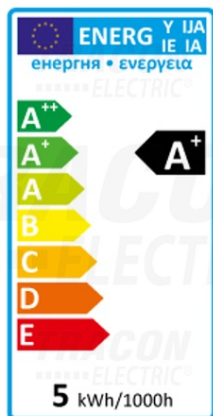

**TRACON SURSA DE LUMINA POWER LED LE145WW 230VAC, 5 W,
2700 K, E14, 300 LM, 40Â°**

Tipul soclului: E14Tensiune nominala (V): 230 V ACPutere nominala: 5 WInlocuire bec
incandescent clasic: 35 WFluxul luminos (lumen): 300 lmTemperatura de culoare
(Kelvin): 2.700 KUnghi flux luminos: 40D × L: 50 × 74 mmClasa de eficienta energetica:
A+
Pret: 14,81 lei (TVA inclus)

Detalii online: <https://www.materialeelectrice.ro/sursa-de-lumina-power-led-le145ww-230vac-5-w-2700-k-e14-300-lm-400-67533>