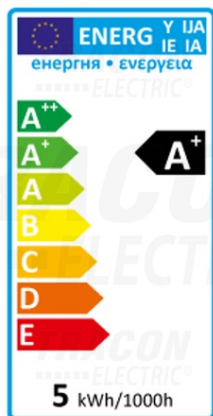

**TRACON SURSA DE LUMINA POWER LED LGU105NW 230VAC, 5 W,
4000 K, GU10, 315 LM, 40°**

Tipul soclului: GU 10Tensiune nominala (V): 230 V ACPutere nominala: 5 WInlocuire bec
incandescent clasic: 35 WFluxul luminos (lumen): 315 lmTemperatura de culoare
(Kelvin): 4.000 KUnghi flux luminos: 40D × L: 50 × 50 mmClasa de eficienta energetica:
A+
Pret: 31,77 lei (TVA inclus)

Detalii online: <https://www.materialeelectrice.ro/sursa-de-lumina-power-led-lgu105nw-230vac-5-w-4000-k-gu10-315-lm-400-67531>