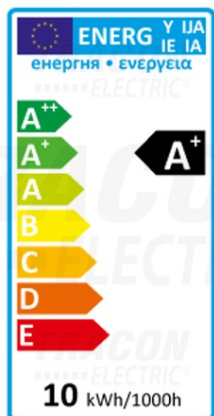

**TRACON SURSA DE LUMINA LED, FORMASFERICA LA6010W 230 V,  
50 HZ, 10 W, 2700 K, E27, 800 LM, 250A°, A60, EEI=A+**

Tipul soclului: E27Putere nominala: 10 WInlocuire bec incandescent clasic: 75 WFluxul  
luminos (lumen): 800 lmTemperatura de culoare (Kelvin): 2.700 KUnghi flux luminos:  
250°D × L: 60 × 112 mmClasa de eficienta energetica: A+  
Pret: 12,71 lei (TVA inclus)