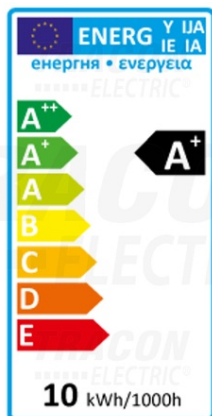

**TRACON SURSA DE LUMINA LED, FORMASFERICA LA6010NW 230 V,
50 HZ, 10 W, 4000 K, E27, 800 LM, 250Å°, A60, EEI=A+**

Tipul soclului: E27Putere nominala: 10 WInlocuire bec incandescent clasic: 75 WFluxul
luminos (lumen): 800 lmTemperatura de culoare (Kelvin): 4.000 KUnghi flux luminos:
250°D × L: 60 × 112 mmClasa de eficienta energetica: A+
Pret: 12,29 lei (TVA inclus)